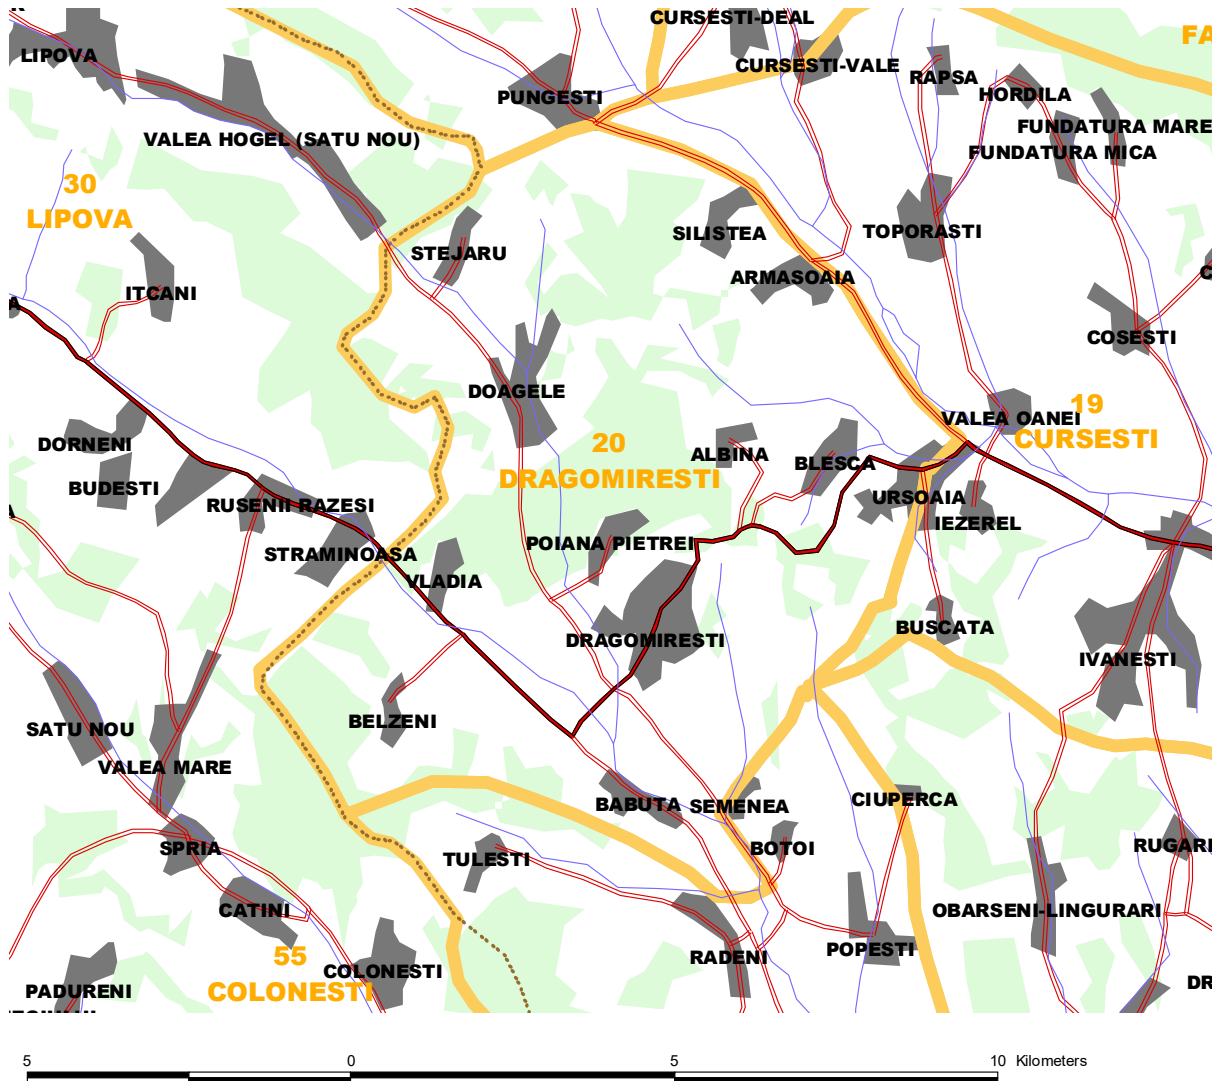

Schița fondului

LEGENDA

- Rauri
- Cai ferate
- Drumuri nationale
- Drumuri
- Limite judet
- Limite fonduri de vanatoare
- Lacuri
- Localitati
- Padure

2. Suprafața fondului de vânătoare pe categorii de folosință

U.M.	Productivă cinegetic pentru:						Neproductivă cinegetic	TOTAL GENERAL Col.1+6+7
	Vânatul de baltă	Restul speciilor de vânat						
	Luciu de apă (cursuri de apă, canale, bălți, lacuri, etc.)	Pădure	Arabil, fânețe, vii, livezi, etc.)	(Pășuni, izlazuri)	Gol de munte	Total col. 2+3+4+5		
0	1	2	3	4	5	6	7	8
Ha	23	2245	3358	1191	0	6794	200	7017
%	0,3	32,0	47,8	17,0	0	96,8	2,9	100

3. Fondul de vânătoare a fost constituit din următoarele fonduri vechi (unde este cazul)

Fondul nr.	Denumirea	Suprafața (ha.)	Gestionat de
22	Dragomirești	7390	DS Vaslui

4. Structura suprafeței cinegetic productive

Număr de identificare pe natura (structura) de suprafață	Modul de folosință (inclusiv luciul de apă)	Proprietăți (de peste 100 ha) de stat, comunale, asociații particulare sau particulari neasociați	Denumirea proprietarului, a unității de stat, a comunei, a asociației de particulari sau a comunei de care aparțin proprietățile neasociate	Suprafața (ha)
1	2	3	4	5
1	pădure	stat	OS Vaslui	1767
1	pădure	privat	Primăria Dragomirești	229
2	arabil	privat	Primăria Dragomirești	2319
3	pășuni	stat	Primăria Dragomirești	1450
4	ape	privat	Primăria Dragomirești	17
1	pădure	privat	Primăria Pungești	45
2	arabil	privat	Primăria Pungești	228
3	pășuni	stat	Primăria Pungești	128
4	ape	privat	Primăria Pungești	4
2	arabil	privat	Primăria Ivănești	338
3	pășuni	stat	Primăria Ivănești	86
4	ape	privat	Primăria Ivănești	2
1	pădure	stat	RAIF Vaslui	204
TOTAL SUPRAFAȚĂ CINEGETIC PRODUCTIVĂ				6817